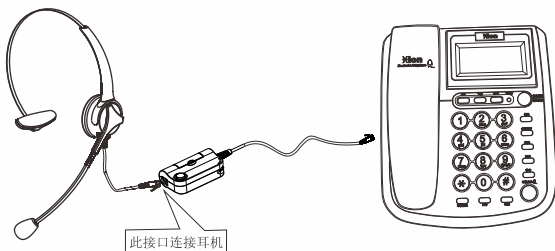

### I6 智能盒(放大版)

- 连接普通电话机/数字话机的手柄接口或专用的耳机接口
- 调节耳机的线序与话机接口一致，保证耳机能与各种电话机兼容。
- 提供耳机的麦克风闭音和喇叭音量调节功能。
- 麦克风送话具有放大功能，可放大10DB

## 装盒清单

---

I6 智能盒

## 连接图示

---