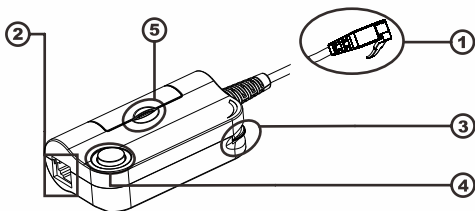

功能图示

功能说明

1. **① 耳机输入插头**
   水晶头插头，连接话务盒耳机接口或电话机手柄接口
2. **② 耳机输出接口**
   连接水晶头耳机
3. **③ 耳机喇叭音量旋钮**
   在通话中调节此旋钮可改变喇叭音量大小
4. **④ 麦克风闭音键**
   在通话中，按此键可禁止麦克风送话，再按此键即可恢复正常通话。
5. **⑤ 跳线开关**
   通过调节开关档位可选择8种常见线序，使耳机的线序与话机接口一致
   (线序参照下表)

耳机输出线序	线 (1)	线 (2)	线 (3)	线 (4)	备注
第一档	麦克风正	喇叭正	喇叭负	麦克风负	正常通用线序
第二档	麦克风负	喇叭正	喇叭负	麦克风正	
第三档	喇叭正	麦克风正	麦克风负	喇叭负	
第四档	喇叭负	麦克风负	麦克风正	喇叭正	
第五档	喇叭正	麦克风正	喇叭负	麦克风负	
第六档	喇叭正	麦克风负	喇叭负	麦克风正	
第七档	喇叭负	麦克风正	喇叭正	麦克风负	
第八档	喇叭负	麦克风负	喇叭正	麦克风正